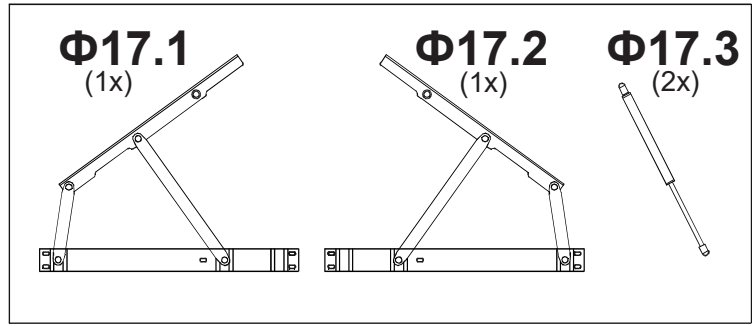

# Кровать Bord с подъемным механизмом

 **Райтон**

ООО "Орма групп", Россия, 115230,  
г. Москва, Хлебозаводский проезд,  
д. 7, стр. 9, этаж 4, помещение XI,  
комната 5ц.

 **Райтон**

**Φ1 Φ2 Φ3 Φ4 Φ5 Φ6 Φ7**  
 (3x/5x) (1x) (17x) (17x) (15x/17x) (10x) (20x)

**Φ8 Φ9 Φ10 Φ11 Φ12**  
 (24x/26x) (6x/7x) (2x) (18x) (2x)

**Φ13 Φ14 Φ15 Φ16 Φ16.1**  
 (0x/2x) (36x) (4x) (13x) (3x/5x)

**Φ18 Φ19 Φ20 Φ21 Φ22**  
 (2x) (4x) (4x) (4x) (2x)

\*(1СП/2СП)

**8**

Φ12 (2x) Φ14 (32x) Φ16 (13x) Φ16.1 (3x/5x)