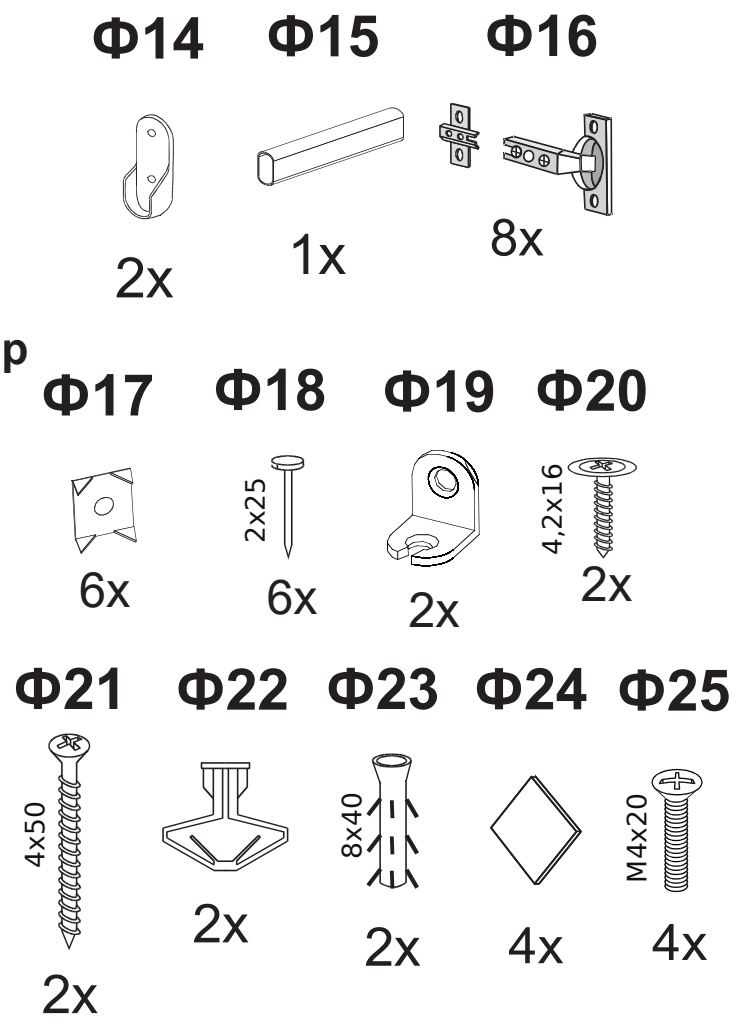

# Шкаф Way

 **Райтон**  
природа сна

Производитель: ООО «Орма групп»  
115230, Россия, г. Москва,  
Хлебозаводский проезд, д. 7, стр. 9,  
этаж 4, помещение XI, комната 5ц  
Тел./факс: 8-800-333-37-37

 **Райтон**  
природа сна

1

2

3

5

4

6

7

A10  
1x

Φ5  
4x

Φ15  
1x

Φ24  
2x

x2

Φ25  
1x

9

A15\_лев  
1x

A14  
1x

Φ25  
1x

Φ24  
2x

12

14\*

13

15\*

16\*

18\*