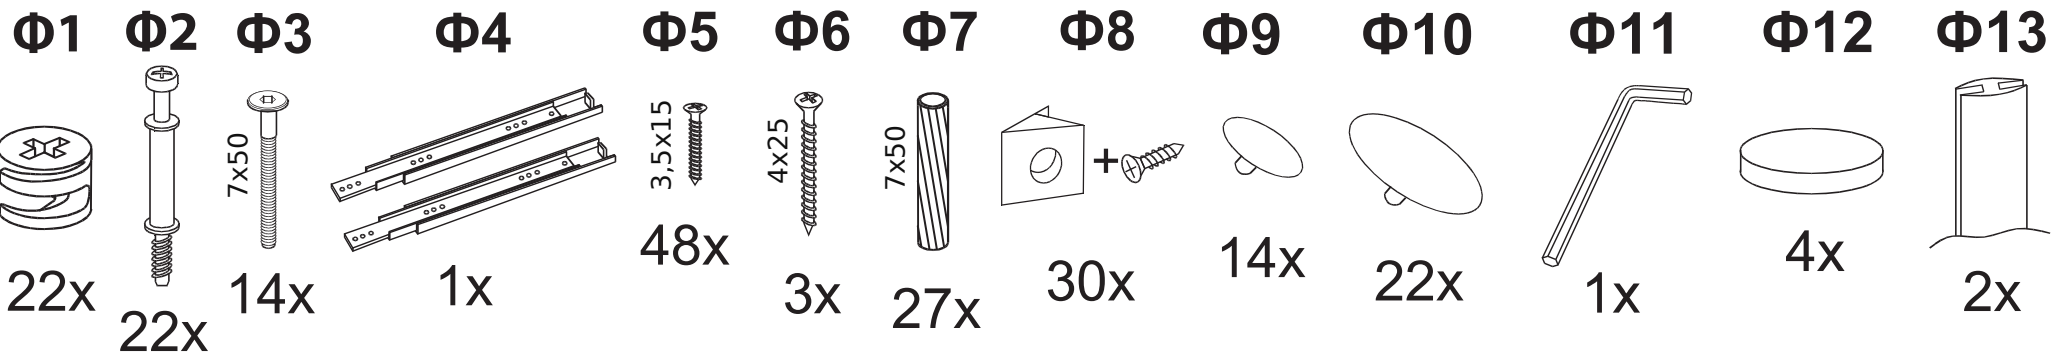

# Шкаф Way

 **Райтон**  
природа сна

Производитель: ООО «Орма групп»  
115230, Россия, г. Москва,  
Хлебозаводский проезд, д. 7, стр. 9,  
этаж 4, помещение XI, комната 5ц  
Тел./факс: 8-800-333-37-37

 **Райтон**  
природа сна